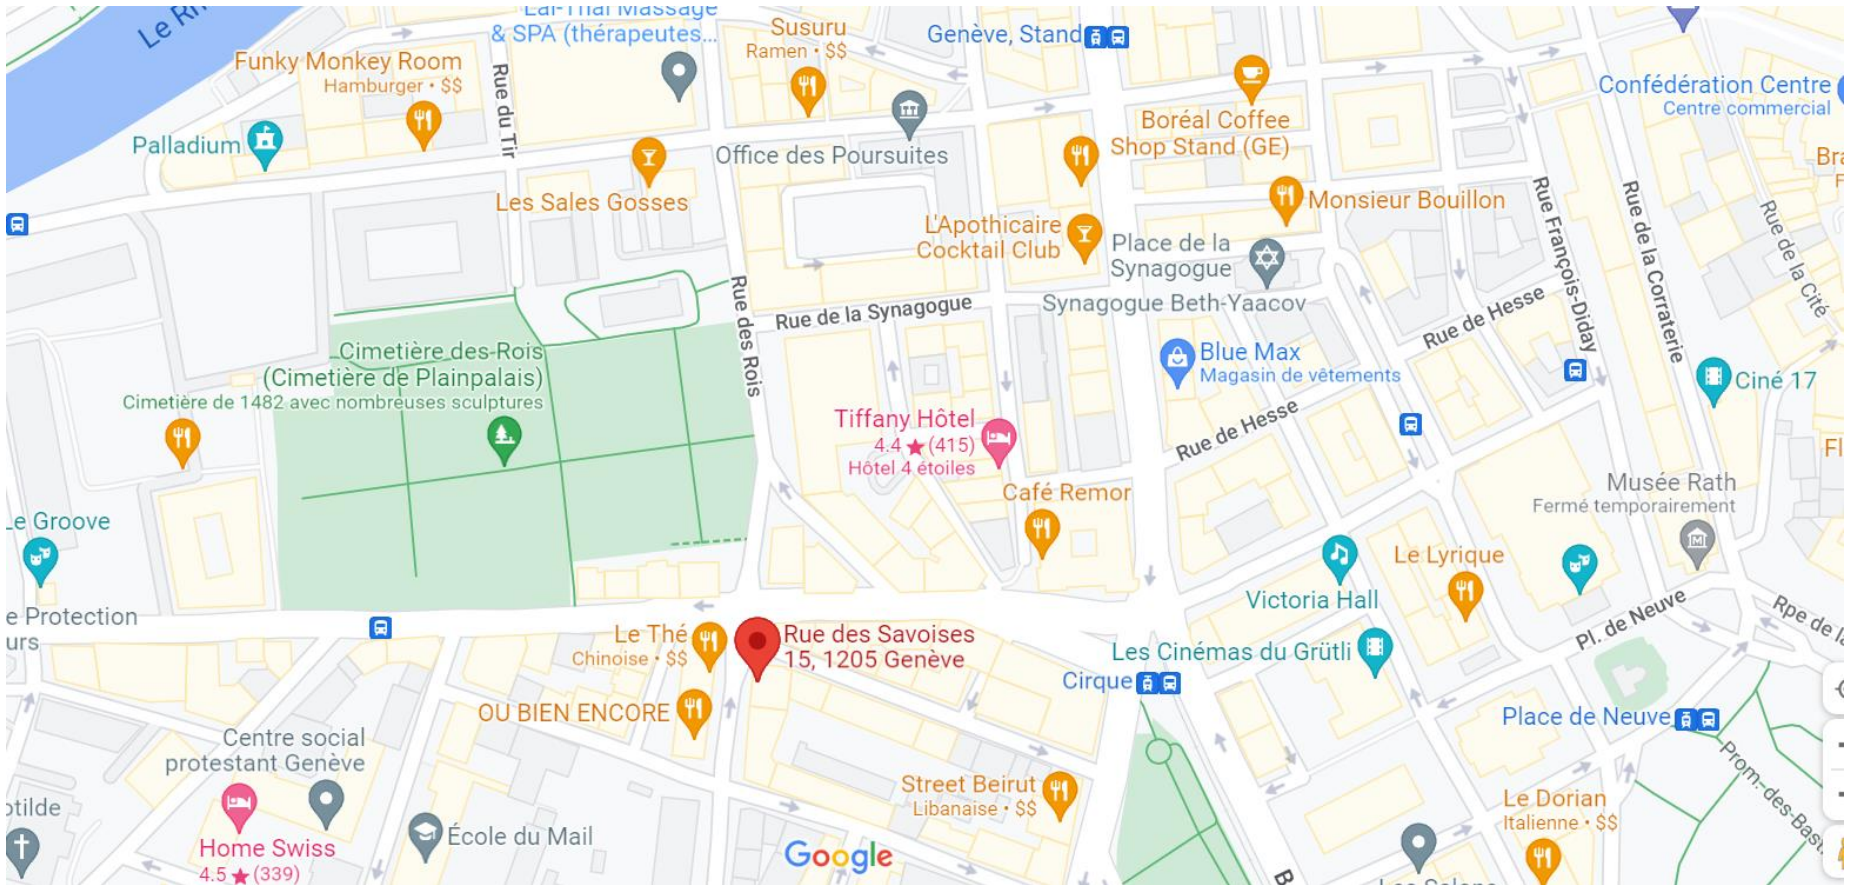

Maison internationale des associations

Rue des Savoises 15, 1205

Tramway 15 et bus 1, arrêt Place du cirque

Trolleybus 19, arrêt Cirque

Restaurant Vroom

Rue des Rois 13,
1204 Genève

Le restaurant Vroom se situe à 2 minutes à pied de la Maison internationale des associations.

MEG
Musée d'ethnographie de
Genève

Boulevard Carl-Vogt 65,
1205 Genève

Le MEG se situe à 10
minutes à pied du
restaurant Vroom.