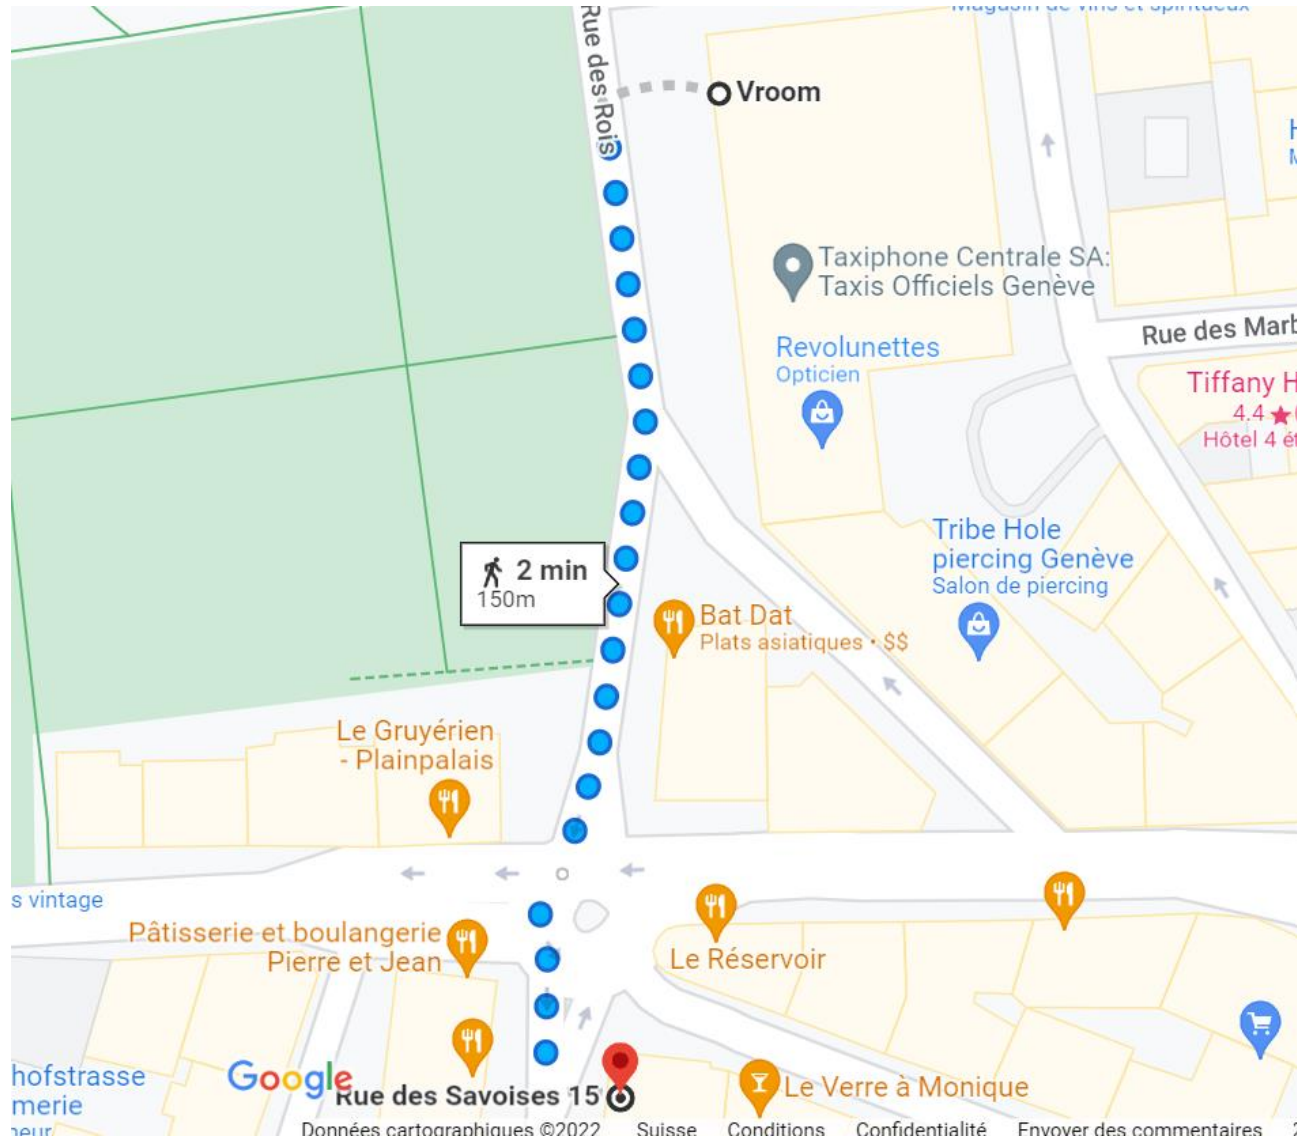

Maison internationale des associations

Rue des Savoises 15, 1205

Tramway 15 et bus 1, arrêt Place du cirque

Trolleybus 19, arrêt Cirque

Restaurant Vroom

Rue des Rois 13,
1204 Genève

Le restaurant Vroom se situe à 2 minutes à pied de la Maison internationale des associations.

MEG
Musée d'ethnographie de
Genève

Boulevard Carl-Vogt 65,
1205 Genève

Le MEG se situe à 10
minutes à pied du
restaurant Vroom.